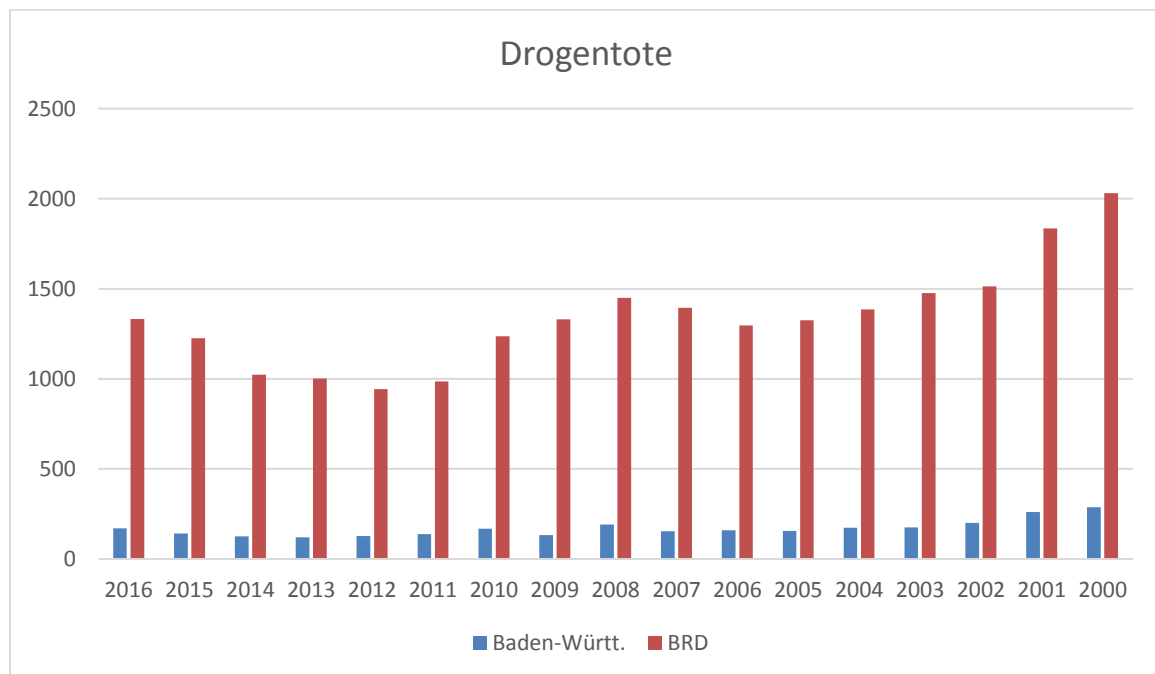

# Statistik: Drogentote

Drogentote	2016	2015	2014	2013	2012	2011	2010	2009	2008	2007	2006	2005	2004	2003
<b>Baden-Württ.</b>	170	142	126	121	127	139	168	133	192	155	159	156	174	176
<b>BRD</b>	1.333	1226	1023	1002	944	986	1237	1331	1449	1394	1296	1326	1385	1477

Drogentote	2003	2002	2001	2000	1999	1998	1997	1996	1995	1994	1993	1992	1991	1990	1986
<b>Baden-Württ.</b>	176	200	260	287	278	226	228	252	255	247	244	279	275	197	32
<b>BRD</b>	1477	1513	1835	2030	1812	1674	1501	1712	1565	1624	1738	2099	2125	1491	348

## Drogentote im Vergleich:

Stuttgart, Juni 2017