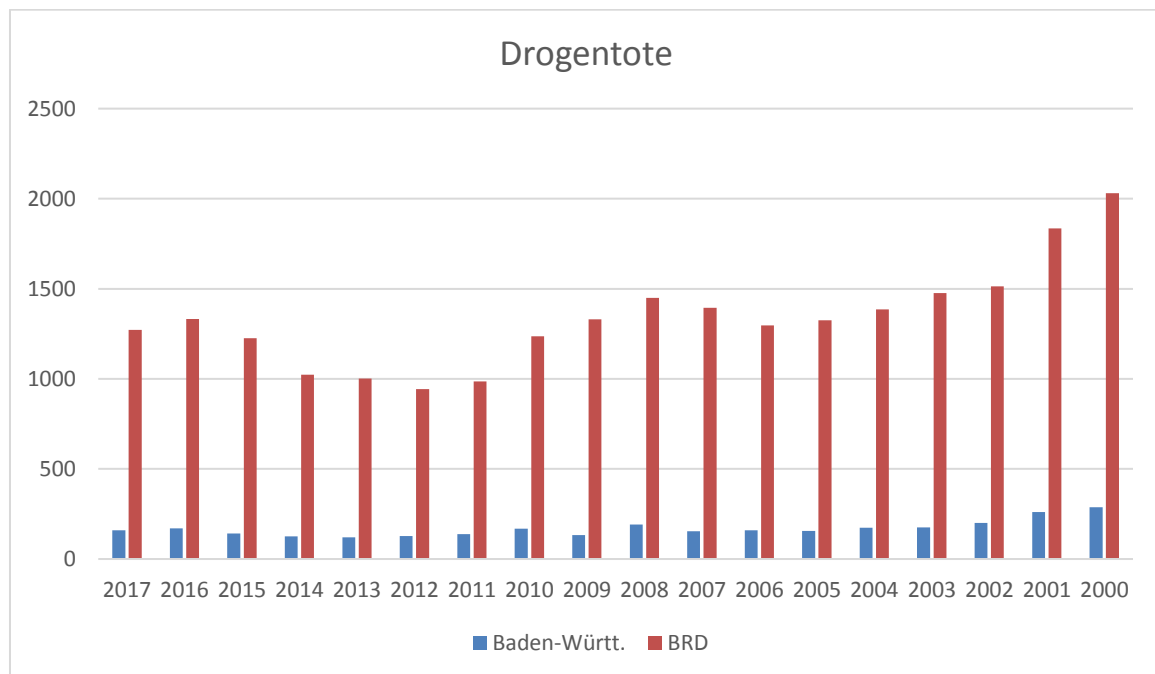

# Statistik: Drogentote

Drogentote	2017	2016	2015	2014	2013	2012	2011	2010	2009	2008	2007	2006	2005	2004	2003
<b>Baden-Württ.</b>	160	170	142	126	121	127	139	168	133	192	155	159	156	174	176
<b>BRD</b>	1272	1.333	1226	1023	1002	944	986	1237	1331	1449	1394	1296	1326	1385	1477

Drogentote	2003	2002	2001	2000	1999	1998	1997	1996	1995	1994	1993	1992	1991	1990	1986
<b>Baden-Württ.</b>	176	200	260	287	278	226	228	252	255	247	244	279	275	197	32
<b>BRD</b>	1477	1513	1835	2030	1812	1674	1501	1712	1565	1624	1738	2099	2125	1491	348

## Drogentote im Vergleich:

Stuttgart, Juni 2017